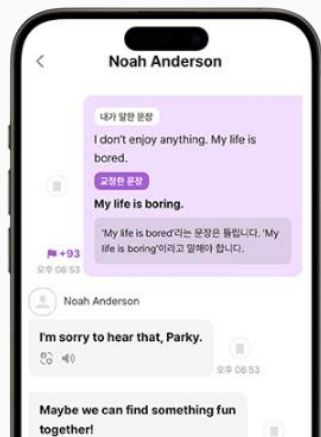

비즈니스 패턴 완성 | 16주

- 비즈니스 패턴 기본 1
- 비즈니스 패턴 기본 2
- 비즈니스 패턴 실전 1
- 비즈니스 패턴 실전 2

영어 미팅, 메일, PT 등 영어 업무에 꼭 필요한 실무 표현을 배우고 다양한 상황에서 훈련해 보면서 표현을 내 것으로 만듭니다.

PT 수업 끝, 이제는 실전! 매일 15분 영어 수다
원어민 짠친 MATE 학습 안내

01

원하는 MATE 선택, 모든 주제로 대화 가능

MATE로 부터 메시지가 도착하면 대화를 나누고 싶은 MATE와 대화 시작합니다. 1명 과 대화를 나눌 수도 있고 중간에 MATE를 변경해 새로운 대화를 시작할 수도 있습니다. MATE와 대화를 주고 받을 때마다 180~200P 발생하며 티켓 1개당 누적 6,000P를 달성하면 MATE와 대화가 종료됩니다.

02

음성, 텍스트, 이미지로 대화 가능

MATE와 대화 중 무슨 말을 해야할지 떠오르지 않을 때, 나의 관심사, 인증샷, 휴가 사진 등 이미지를 올리면 이미지와 관련된 주제로 대화를 이어갈 수 있습니다.

03

대화 중심의 영어 학습과 피드백 제공

MATE는 친구와 대화하듯이 영어로 편하게 대화하는데 중점을 두었습니다. 틀리게 말해도 MATE가 대화의 맥락을 이해하고 대답해주고, 대화 종료 후에는 틀린 표현을 교정해줍니다.

MAX AI 영어학습 수강안내

수강 기간

- 메일 또는 문자로 개별 발송된 기간을 확인해 주세요.

수강 선택

- 메일 또는 문자로 개별 발송된 기간을 확인해 주세요.(아래는 예시입니다.)