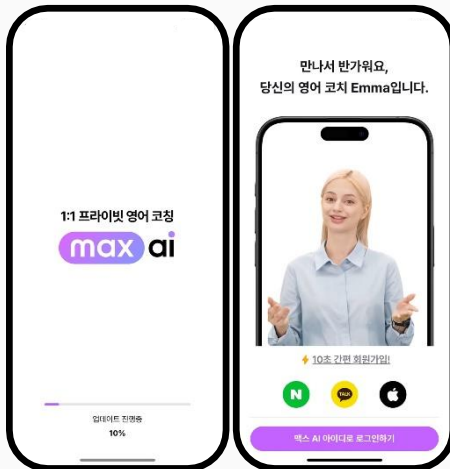

세계 최초 AI 화상영어 MAX AI 수강 안내문

MAX AI 실행 및 로그인

1

앱스토어 or 구글 플레이 접속
"MAX AI" 검색

2

"MAX AI" 앱 다운로드 및 실행

3

안내 문자로 전달받은
ID/PW 입력 후 로그인

MAX AI 홈 화면 안내

#1 티켓 및 수강 현황 확인

MAX AI 홈 화면에서 사용 가능한 티켓 현황과 수강 기간 수강 완료한 티켓 수, 현재 진도율을 확인 할 수 있습니다. 진도율은 수강 완료 수 ÷ 전체 티켓 수를 백분율로 계산합니다.

#2 오늘의 목표

학습 포인트, AI튜터와 대화한 시간, 말한 단어 수를 실시간으로 확인 할 수 있습니다. 학습 포인트는 3,000점 / 6,000점 / 9,000점으로 목표 설정이 가능하도록 하여, 학습 동기부여를 제공합니다.