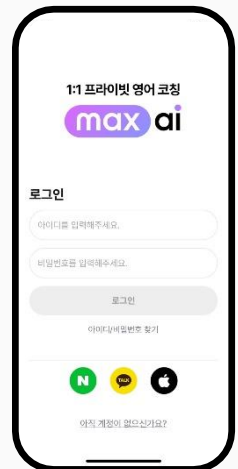

세계 최초 AI 화상영어 MAX AI 수강 안내문

MAX AI 실행 및 로그인

1

앱스토어 or 구글 플레이 접속
"MAX AI" 검색

2

"MAX AI" 앱 다운로드 및 실행

3

안내 문자로 전달받은
ID/PW 입력 후 로그인

MAX AI 홈 화면 안내

#1 티켓 및 수강 현황 확인

MAX AI 홈 화면에서 사용 가능한 티켓 현황과 수강 기간 수강 완료한 티켓 수, 현재 진도율을 확인 할 수 있습니다. 진도율은 수강 완료 수 ÷ 전체 티켓 수를 백분율로 계산합니다.

#2 오늘의 목표

학습 포인트, AI튜터와 대화한 시간, 말한 단어 수를 실시간으로 확인 할 수 있습니다. 학습 포인트는 3,000점 / 6,000점 / 9,000점으로 목표 설정이 가능하도록 하여, 학습 동기부여를 제공합니다.

#3 내 강의실

현재 수강 진행 중인 과정 목록은 내 강의실에서 확인 가능합니다. 해당 과정을 클릭하면 일시 중지한 부분에서 이어하기 학습이 가능합니다. 수강 진행 중인 상태는 24시간이 지나면 "리셋" 처리 되어, 수강 미완료 처리가 됩니다. 재수강시에도 티켓은 차감됩니다.

AI 튜터의 1:1 프라이빗 영어 코칭(PT) 학습 안내

01 WARM-UP (사전 학습)