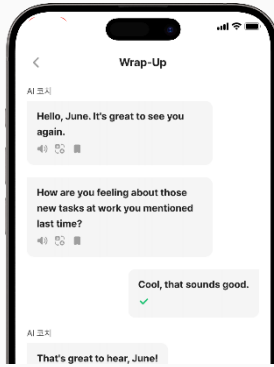

#3 내 강의실

현재 수강 진행 중인 과정 목록은 내 강의실에서 확인 가능합니다. 해당 과정을 클릭하면 일시 중지한 부분에서 이어하기 학습이 가능합니다. 수강 진행 중인 상태는 24시간이 지나면 "리셋" 처리 되어, 수강 미완료 처리가 됩니다. 재수강시에도 티켓은 차감됩니다.

AI 튜터의 1:1 프라이빗 영어 코칭(PT) 학습 안내

01 WARM-UP (사전 학습)

오늘 배울 표현을 미리 확인하고
영어로 말하면서 수업 준비

02 CONVERSATION (수업)

시튜터와 수업 시작
스몰토크부터 드릴 훈련까지
AI 튜터의 코칭에 따라 학습 진행

03 WRAP-UP (복습)

수업 후, 틀린 문장 리뷰를 통한
배운 표현을 명확하게 이해

04 REPORT (코치 피드백)

AI 코치의 상세 피드백 내용 확인
수업 중 아쉬운 점들을 확인하고 보완