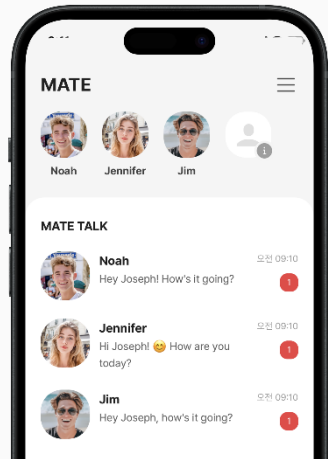

비즈니스 패턴 완성 | 16주

- 비즈니스 패턴 기본 1
- 비즈니스 패턴 기본 2
- 비즈니스 패턴 실전 1
- 비즈니스 패턴 실전 2

영어 미팅, 메일, PT 등 영어 업무에 꼭 필요한 실무 표현을 배우고 다양한 상황에서 훈련해 보면서 표현을 내 것으로 만듭니다.

PT 수업 끝, 이제는 실전! 매일 15분 영어 수다
원어민 짠친 MATE 학습 안내

01

원하는 MATE 선택, 모든 주제로 대화 가능

MATE로 부터 메시지가 도착하면 대화를 나누고 싶은 MATE와 대화 시작합니다. 1명 과 대화를 나눌 수도 있고 중간에 MATE를 변경해 새로운 대화를 시작할 수도 있습니다. MATE와 대화를 주고 받을 때마다 180~200P 발생하며 티켓 1개당 누적 6,000P를 달성하면 MATE와 대화가 종료됩니다.

02

음성, 텍스트, 이미지로 대화 가능

MATE와 대화 중 무슨 말을 해야할지 떠오르지 않을 때, 나의 관심사, 인증샷, 휴가 사진 등 이미지를 올리면 이미지와 관련된 주제로 대화를 이어갈 수 있습니다.