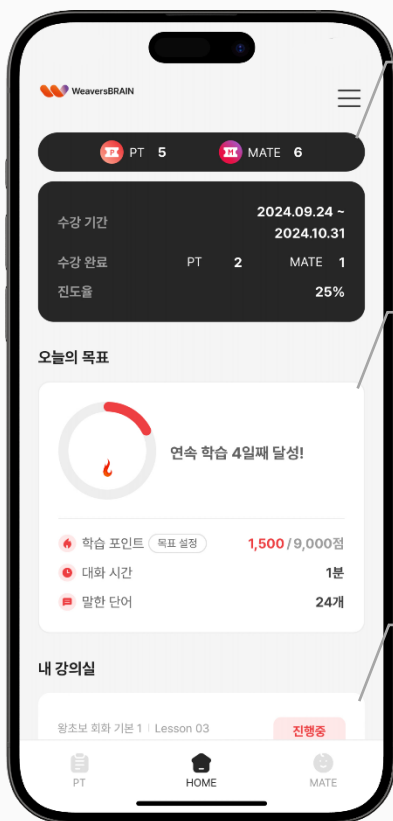

세계 최초 AI 화상영어 MAX AI 수강 안내문

MAX AI 실행 및 로그인

1

앱스토어 or 구글 플레이 접속
"MAX AI" 검색

2

"MAX AI" 앱 다운로드 및 실행

3

안내 문자로 전달받은
ID/PW 입력 후 로그인

MAX AI 홈 화면 안내

#1 티켓 및 수강 현황 확인

MAX AI 홈 화면에서 사용 가능한 티켓 현황과 수강 기간 수강 완료한 티켓 수, 현재 진도율을 확인 할 수 있습니다. 진도율은 수강 완료 수 ÷ 전체 티켓 수를 백분율로 계산합니다.

#2 오늘의 목표

학습 포인트, AI튜터와 대화한 시간, 말한 단어 수를 실시간으로 확인 할 수 있습니다. 학습 포인트는 3,000점 / 6,000점 / 9,000점으로 목표 설정이 가능하도록 하여, 학습 동기부여를 제공합니다.

#3 내 강의실

현재 수강 진행 중인 과정 목록은 내 강의실에서 확인 가능합니다. 해당 과정을 클릭하면 일시 중지한 부분에서 이어하기 학습이 가능합니다. 수강 진행 중인 상태는 24시간이 지나면 "리셋" 처리 되어, 수강 미완료 처리가 됩니다. 재수강시에도 티켓은 차감됩니다.

AI 튜터의 1:1 프라이빗 영어 코칭(PT) 학습 안내

01 WARM-UP (사전 학습)