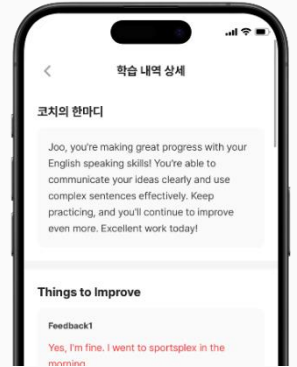

#3 내 강의실

현재 수강 진행 중인 과정 목록은 내 강의실에서 확인 가능합니다. 해당 과정을 클릭하면 일시 중지한 부분에서 이어하기 학습이 가능합니다. 수강 진행 중인 상태는 24시간이 지나면 "리셋" 처리 되어, 수강 미완료 처리가 됩니다. 재수강시에도 티켓은 차감됩니다.

AI 튜터의 1:1 프라이빗 영어 코칭(PT) 학습 안내

01 WARM-UP (사전 학습)

오늘 배울 표현을 미리 확인하고
영어로 말하면서 수업 준비

02 CONVERSATION (수업)

시튜터와 수업 시작
스몰토크부터 드릴 훈련까지
AI 튜터의 코칭에 따라 학습 진행

03 WRAP-UP (복습)

수업 후, 틀린 문장 리뷰를 통한
배운 표현을 명확하게 이해

04 REPORT (코치 피드백)

AI 코치의 상세 피드백 내용 확인
수업 중 아쉬운 점들을 확인하고 보완

24개 과정, 480개 레슨

나에게 맞는 학습 과정을 자유롭게 수강

MAX AI는 입문 부터 고급 과정까지 체계적인 커리큘럼을 제공하여
학습자의 영어 실력을 단계적으로 향상 시킬 수 있도록 합니다.

입문
왕초보 회화 완성 | 8주

- 왕초보 회화 기본 1
- 왕초보 회화 기본 2
- 왕초보 회화 실전 1
- 왕초보 회화 실전 2

짧은 대화문으로 영어 회화의 기초적인 문구를 소리 내어 말하는 훈련으로 영어 회화의 기초를 다집니다.